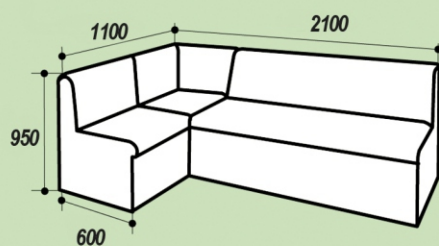

# Нота

кухонный уголок со спальным местом

Скамья угловая

В разложенном виде

Лавка большая

Лавка малая

# Комфорт

кухонный уголок со спальным местом

Скамья угловая

В разложенном виде

В разложенном виде

# Карина

кухонный уголок со спальным местом

Возможно изготовить в любом размере

Скамья угловая

В разложенном виде

Спальное место: 950 x 1850