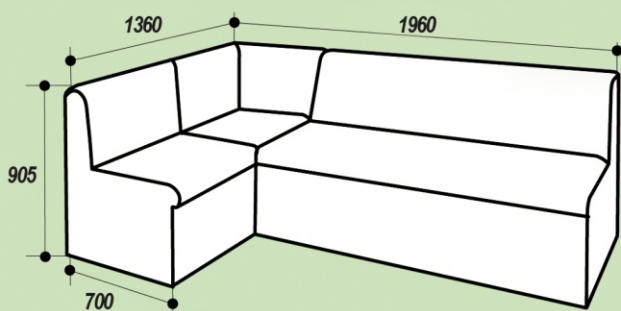

Механизм трансформации: Дельфин
Спальное место: 970x1950
Дополнительно: вместительный ящик для белья