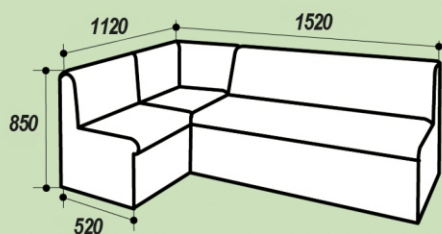

Скамья угловая

- Каркас и сидение изготовлено из ЛДСП
- Наполнение сидения ППУ
- Имеется вместительный ящик для белья
- Ножка хромированные

Возможен заказ поэлементно