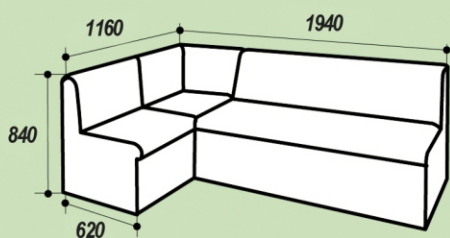

Скамья угловая