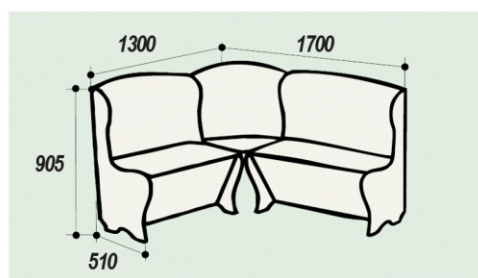

Скамья угловая