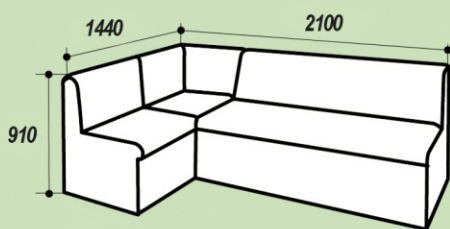

# Милан

кухонный диван со спальным местом

Скамья

В разложенном виде

Размер спального места 1000 мм x 1800 мм

# Милан

кухонный уголок со спальным местом

Скамья угловая

В разложенном виде

Размер спального места 1020 мм x 1710 мм