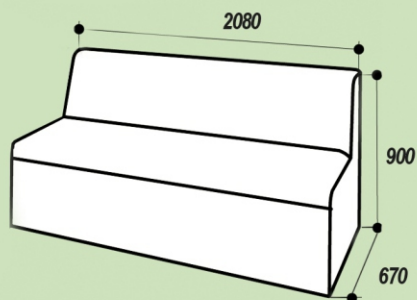

В разложенном виде