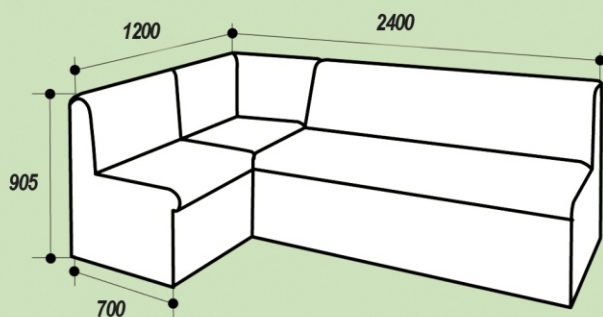

# Витал

кухонный уголок со спальным местом

Скамья угловая

В разложенном виде

Механизм трансформации: Дельфин  
Спальное место: 970x1950  
Дополнительно: вместительный ящик для белья

# Магрид

кухонный уголок со спальным местом

Скамья угловая

В разложенном виде

Спальное место 1850x960 мм  
Высота спального места 480 мм  
Ширина подлокотника 190 мм  
Механизм трансформации: дельфин  
Наполнитель: пенополиуретан (ППУ), синтепон  
Материал каркаса: пиломатериал хвойных пород, фанера, ДВП